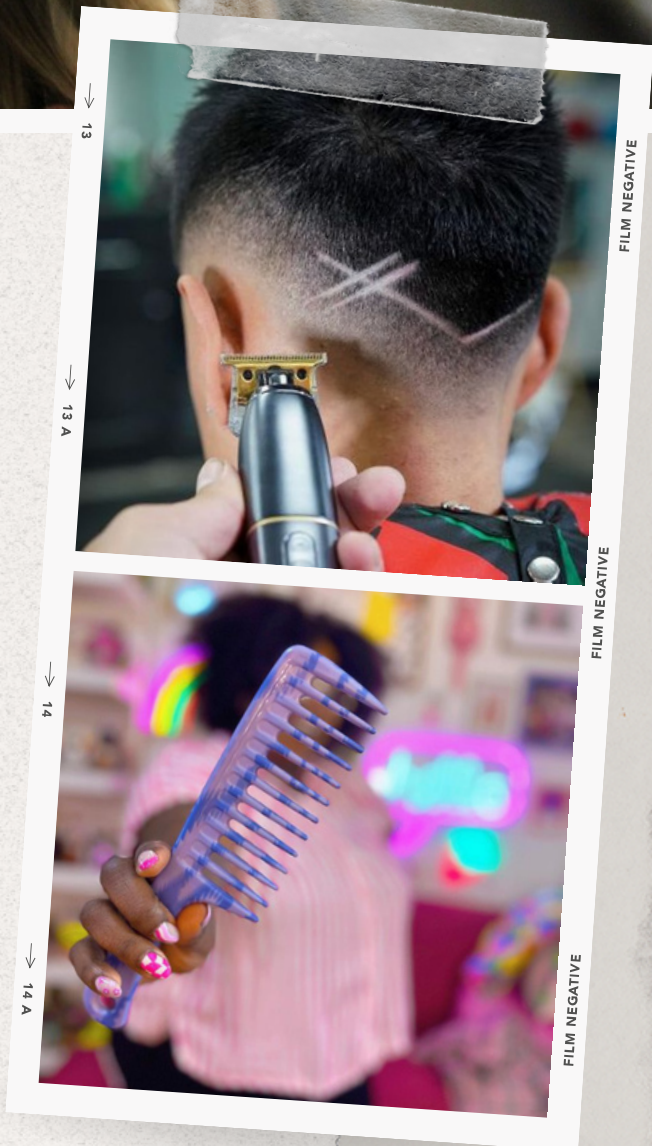

NOUVEAUTÉS

MCB 2023

JACQUES SEBAN
PROFESSIONNEL

→ 13

→ 13 A

→ 14

→ 14 A

FILM NEGATIVE

FILM NEGATIVE

FILM NEGATIVE